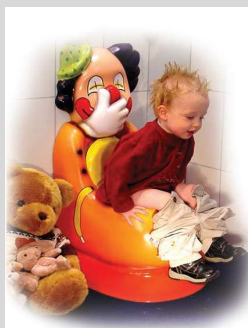

Art. Nr. 2004027

Klovn Børnetoilet

Mål

Inklusiv:

toilet og tilslutningssæt