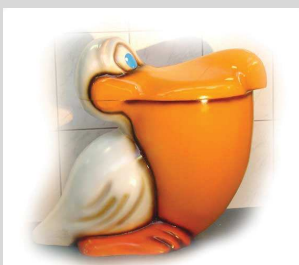

Fleksible tilslutningskobinger

Art. Nr. 2008052
Brusehoved Svampe
Mål

H 33 x Br 56 x D 15

Inklusiv:

Brusehoved

Fleksible tilslutningskobinger

Art. Nr. 2003024
Pelikan affaldsspand
Mål

H 70 x Br 77 x D 44