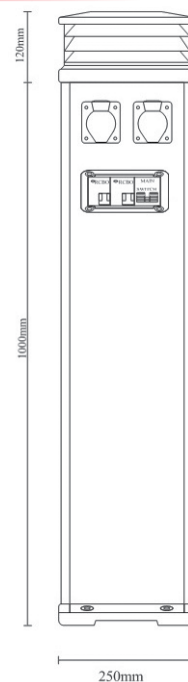

EVITEC

Skansebakken 20
DK - 8400 Ebeltoft
Tlf.: + 45 21170919
Mail: info@evitec.dk
Internet: www.evitec.dk